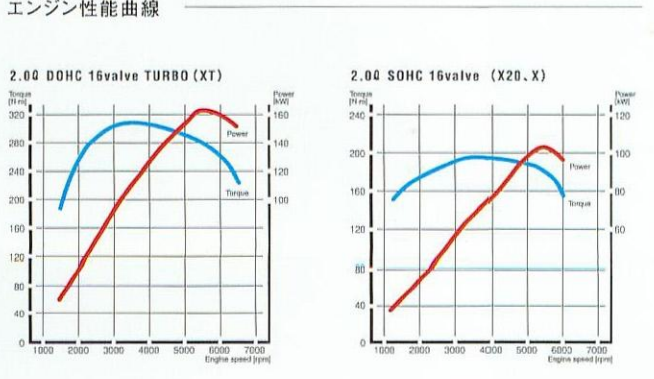

Table detailing exterior features like alloy wheels, fog lights, and roof rails for XT, X20, and X models.

Table detailing safety and security features such as ABS, airbags, and immobilizers for XT, X20, and X models.

Table detailing maintenance and warranty information for XT, X20, and X models.

注1:VDC-4WD選択時には4WD形式がVTD-4WDとなります。注2:Foresterビルトイン・DVDナビゲーションシステムを装着した場合、時計表示はモニターで行われます。

Table showing various equipment options (XT, X20) and their corresponding codes (AB, CB, LB, LD, etc.) for customer selection.

価格はメーカー希望小売価格です。消費税は含まれておりません。消費税およびその他の税金、保険料、登録等にもなう諸費用は別途申し受けます。

※価格はメーカー希望小売価格です。価格は販売店が独自に決めていますので、それぞれにお問い合わせください。

SPECIFICATION

Table with columns for vehicle type (XT, X20, X), transmission (E-4AT, 5MT), and engine details. Includes a table for engine variants.

Table detailing chassis and suspension specifications for XT, X20, and X models.

■以下のメーカー装着オプションを装着した場合、次のように諸元値が変わります。(注1)室内高:ガラスサンルーフ装着車は...

Table detailing engine specifications and performance metrics for XT, X20, and X models.

Table detailing transmission and gear specifications for XT, X20, and X models.

■E-4AT=7ポジション電子制御4速オートマチック。5MT=5速マニュアルトランスミッション。D/R=デュアルレンジ。

SUBARU LIFE section containing a warranty section (安心の保証システム), SUBARU CARD benefits, and contact information.

低公害自動車・低燃費自動車は、自動車取得税・自動車税が軽減されます。フォレスターは低燃費・低公害車の普及促進税制適合車です。

SUBARU logo and text describing the brand and model.

フォレスターは、「森に住む人」「森を育む人」の意味を持つ英語。新しい時代のライフスタイルを演出するクルマにふさわしい「爽やかな走り」と「自然の調和」をイメージしてネーミングしました。

お問い合わせ (Contact information) section for Subaru Forester.