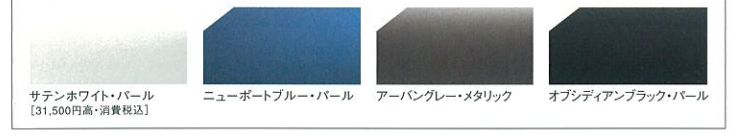

SUBARU最新情報をインターネットで。
www.subaru.co.jp

環境にやさしいエコドライブで、安全運転を。
m016S060 (2006.08)

SPECIFICATIONS

Table of specifications for the Subaru CBA-SG5, including engine details, transmission, suspension, and performance metrics.

※10・15モード燃費は、Info-ECOモード時の数値です。
燃料消費率は定められた試験条件のもとでの数値です...

BODY COLOR

FORESTER AIRBREAK
フォレスター2.0X 特別仕様車

メーカー希望小売価格(消費税込) 2,278,500円
AWD-E-4AT 消費税抜き価格 2,170,000円

●自動車リサイクル法の施行(2005年1月1日)により、下表のリサイクル料金が別途必要となります。
●リサイクル預託金を預託済みの自動車車、中古車として譲渡する場合には、車両価値額に加えてリサイクル預託金相当額を...